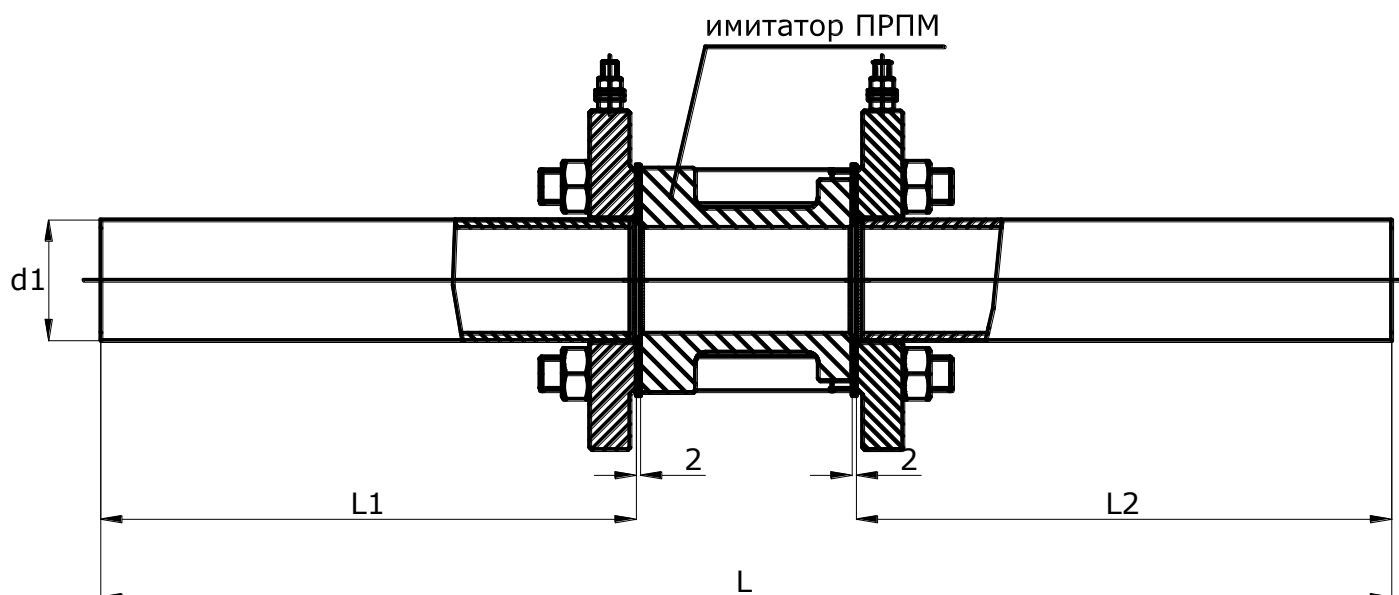

МОНТАЖНЫЙ УЗЕЛ ДЛЯ ПРПМ

Монтажный узел (комплект монтажных частей в сборе) предназначен для установки первичных преобразователей расхода типа ПРПМ на трубопровод.

КОМПЛЕКТНОСТЬ

- вставка* – 1 шт.;
- шпилька – 4 шт.;
- гайка М16 – 8 шт.;
- прокладка-компенсатор – 2 шт.;
- фланцы с прямолинейными участками – 2 шт.
- гайка М6 – 2 шт.
- шайба 6 – 4 шт.

* Предназначена для установки вместо ПРПМ на время поверки и ремонта

МОНТАЖ

Перед тем, как разрезать трубопровод в месте предполагаемой установки узла монтажного, необходимо закрепить участки труб, которые могут отклониться от нормального положения после разрезания.

В выбранном месте установки узла монтажного вырезать участок трубопровода с учётом габаритной длины узла монтажного (см. рис) и технологических допусков на сварку.

К участкам трубопровода приварить узел монтажный.

Габаритные и установочные размеры узла монтажного

Обозначение Ду, мм	L, мм	L1, мм	L2, мм	d1, мм	D, мм	Прямолинейные участки	
						Ду до ПРП	Ду после ПРП
Ду 15	260	78	78	18	160	5	5
Ду 25	360	128	128	32	160	5	5
Ду 32	430	163	163	38	160	5	5
Ду 50	610	253	253	57	160	5	5
Ду 80	510	243	83	89	195	3	1