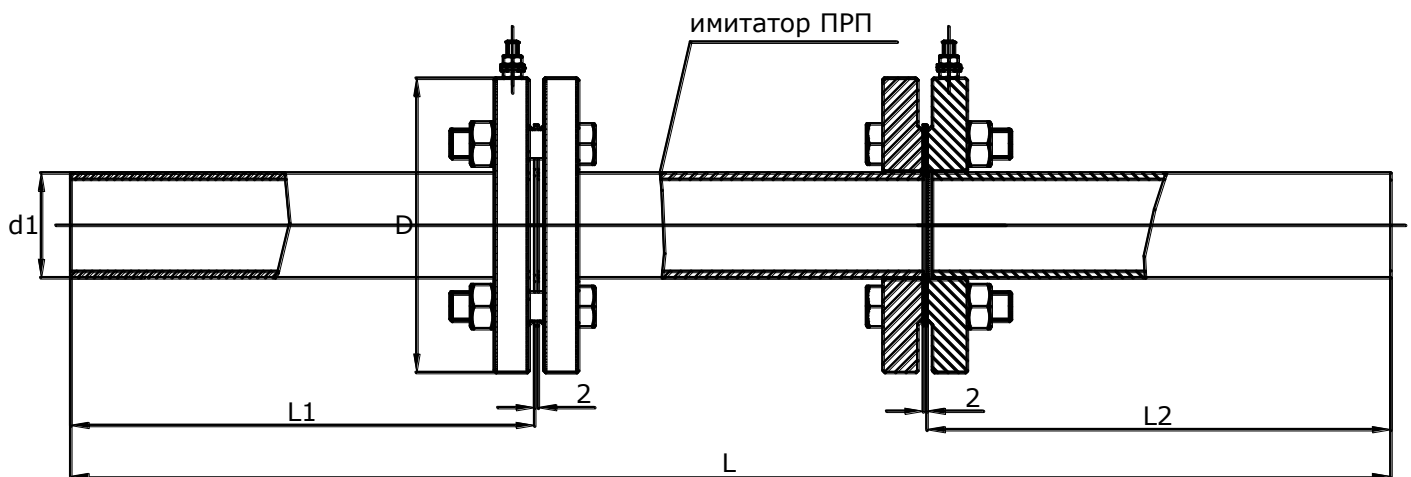

МОНТАЖНЫЙ УЗЕЛ ДЛЯ ПРП

Монтажный узел (комплект монтажных частей в сборе) предназначен для установки первичных преобразователей расхода типа ПРП на трубопровод.

КОМПЛЕКТНОСТЬ

- вставка* – 1 шт.;
- болт – 8 шт.;
- гайка – 8 шт.;
- прокладка-компенсатор – 2 шт.;
- фланцы с прямолинейными участками – 2 шт.
- гайка М6 – 2 шт.
- шайба 6 – 4 шт.

* Предназначена для установки вместо ПРП на время поверки и ремонта

МОНТАЖ

Перед тем, как разрезать трубопровод в месте предполагаемой установки узла монтажного, необходимо закрыть участки труб, которые могут отклониться от нормального положения после разрезания.

В выбранном месте установки узла монтажного вырезать участок трубопровода с учётом габаритной длины узла монтажного (см. рис) и технологических допусков на сварку.

К участкам трубопровода приварить узел монтажный.

Габаритные и установочные размеры узла монтажного

Обозначение Ду, мм	L, мм	L1, мм	L2, мм	d1, мм	D, мм	Прямолинейные участки	
						Ду до ПРП	Ду после ПРП
Ду 25	415	128	128	32	115	5	5
Ду 32	540	163	163	38	135	5	5
Ду 50	720	253	253	57	160	5	5
Ду 80	571	243	83	89	195	3	1
Ду 100	648	303	103	108	230	3	1
Ду 150	919	453	153	159	300	3	1

По вопросам продаж и поддержки обращайтесь:

Архангельск (8182)63-90-72
Астана +7(7172)727-132
Астрахань (8512)99-46-04
Барнаул (3852)73-04-60
Белгород (4722)40-23-64
Брянск (4832)59-03-52
Владивосток (423)249-28-31
Волгоград (844)278-03-48
Вологда (8172)26-41-59
Воронеж (473)204-51-73
Екатеринбург (343)384-55-89
Иваново (4932)77-34-06
Ижевск (3412)26-03-58
Иркутск (395) 279-98-46

Казань (843)206-01-48
Калининград (4012)72-03-81
Калуга (4842)92-23-67
Кемерово (3842)65-04-62
Киров (8332)68-02-04
Краснодар (861)203-40-90
Красноярск (391)204-63-61
Курск (4712)77-13-04
Липецк (4742)52-20-81
Магнитогорск (3519)55-03-13
Москва (495)268-04-70
Мурманск (8152)59-64-93
Набережные Челны (8552)20-53-41
Нижний Новгород (831)429-08-12

Новокузнецк (3843)20-46-81
Новосибирск (383)227-86-73
Омск (3812)21-46-40
Орел (4862)44-53-42
Оренбург (3532)37-68-04
Пенза (8412)22-31-16
Пермь (342)205-81-47
Ростов-на-Дону (863)308-18-15
Рязань (4912)46-61-64
Самара (846)206-03-16
Санкт-Петербург (812)309-46-40
Саратов (845)249-38-78
Севастополь (8692)22-31-93
Симферополь (3652)67-13-56

Смоленск (4812)29-41-54
Сочи (862)225-72-31
Ставрополь (8652)20-65-13
Сургут (3462)77-98-35
Тверь (4822)63-31-35
Томск (3822)98-41-53
Тула (4872)74-02-29
Тюмень (3452)66-21-18
Ульяновск (8422)24-23-59
Уфа (347)229-48-12
Хабаровск (4212)92-98-04
Челябинск (351)202-03-61
Череповец (8202)49-02-64
Ярославль (4852)69-52-93

Киргизия (996)312-96-26-47

Казахстан (772)734-952-31

Таджикистан (992)427-82-92-69